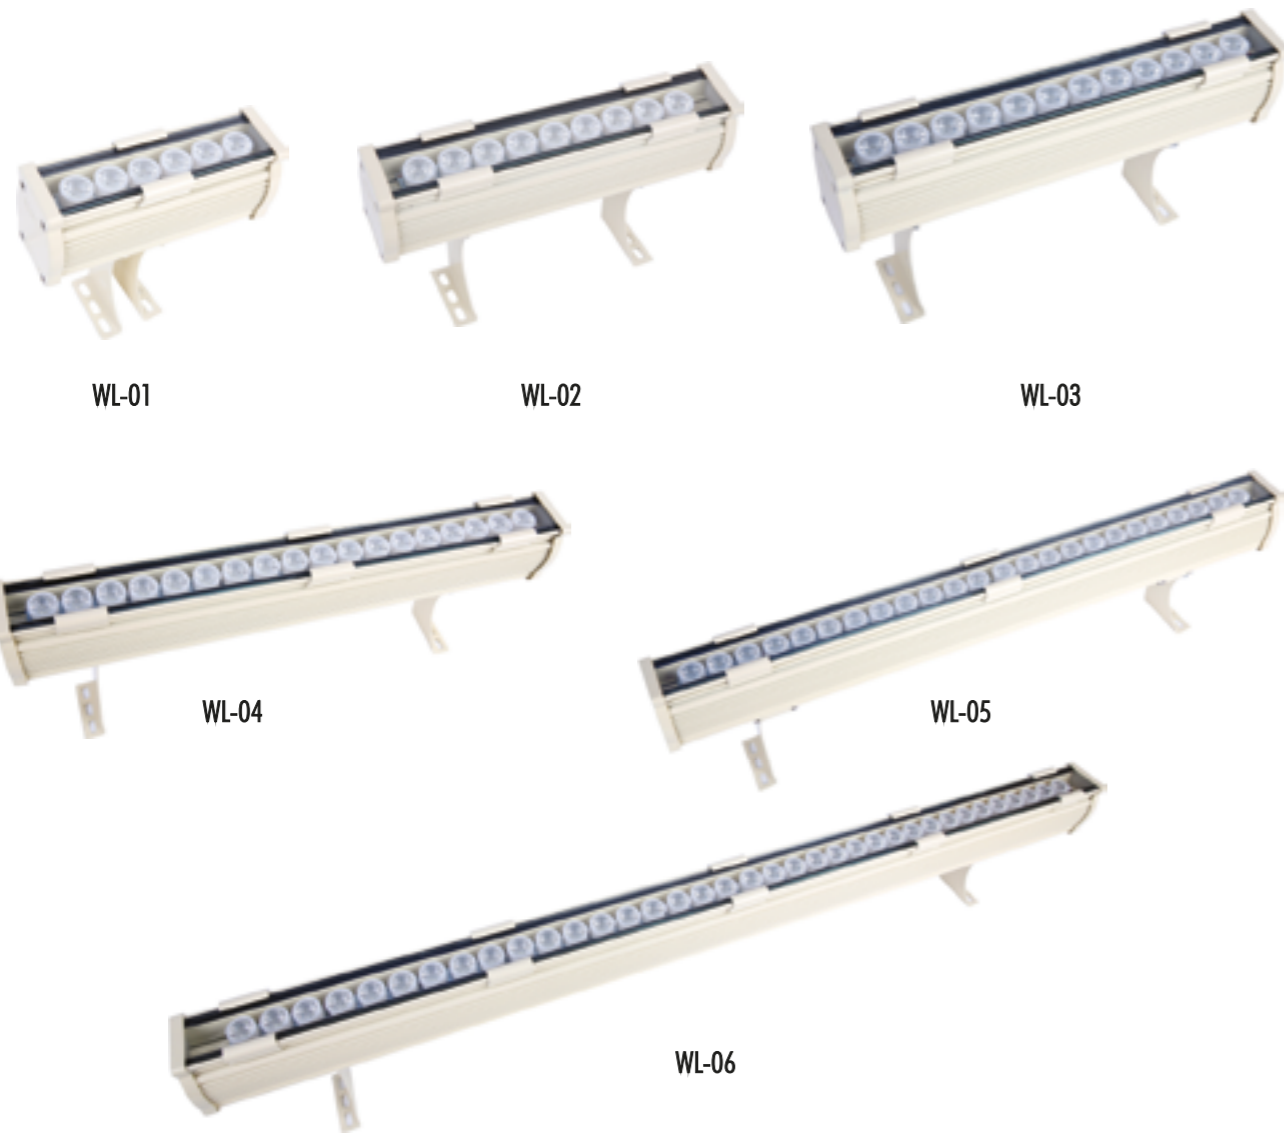

# WALLWASHER СЕРИЯ / WALLWASHER SERIES

НАРУЖНОЕ АРХИТЕКТУРНОЕ ОСВЕЩЕНИЕ / WALLWASHER

| Код   | Длина | Кол-во LED-матриц | Цветовая температура, выбор цвета            | Материал корпуса                  | Класс защиты | Защитное стекло        |
|-------|-------|-------------------|--|-----------------------------------|--------------|------------------------|
| WL-01 | 17 cm | 6                 | 2700-6000-белый/красный/зеленый/ синий/W-RGB | Алюминий, литьё высокого давления | IP67         | Закаленное стекло, 4мм |
| WL-02 | 26 cm | 9                 | 2700-6000-белый/красный/зеленый/ синий/W-RGB | Алюминий, литьё высокого давления | IP67         | Закаленное стекло, 4мм |
| WL-03 | 33 cm | 12                | 2700-6000-белый/красный/зеленый/ синий/W-RGB | Алюминий, литьё высокого давления | IP67         | Закаленное стекло, 4мм |
| WL-04 | 48 cm | 18                | 2700-6000-белый/красный/зеленый/ синий/W-RGB | Алюминий, литьё высокого давления | IP67         | Закаленное стекло, 4мм |
| WL-05 | 64 cm | 24                | 2700-6000-белый/красный/зеленый/ синий/W-RGB | Алюминий, литьё высокого давления | IP67         | Закаленное стекло, 4мм |
| WL-06 | 96 cm | 36                | 2700-6000-белый/красный/зеленый/ синий/W-RGB | Алюминий, литьё высокого давления | IP67         | Закаленное стекло, 4мм |

# WALLWASHER